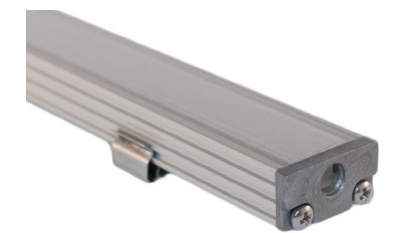

Perfil • Profile **Al-Ox 1910**

Fijación • Fixing	A pared o en muebles • Walls or furnishing
Potencia • Power	20 W/m * * Valor genérico valorable según la aplicación * General value to be defined according to the application
Ventajas • Plus	Perfil muy bajo • Very low profile