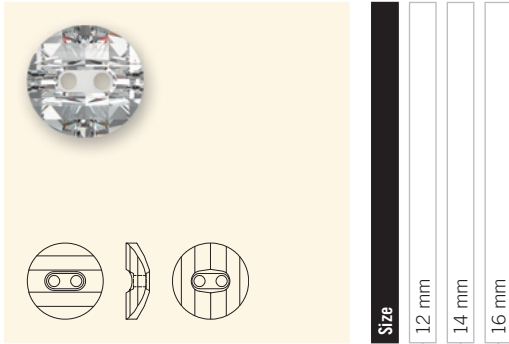

3016

Colour	12 mm	14 mm	16 mm
Crystal M (001)	■	■	■
Crystal Red Magma M (001 REDM)	■	■	■
Crystal Satin M (001 SAT)	■	■	■
Jet (280)	■	■	■
Light Colorado Topaz M (246)	■	■	■