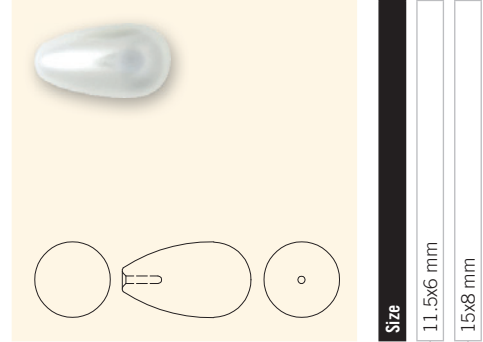

5816

Colour	11.5x6 mm	15x8 mm
Crystal Black Pearl (001 298)	■	■
Crystal Bordeaux Pearl (001 538)	■	■
Crystal Bronze Pearl (001 295)	■	■
Crystal Brown Pearl (001 815)	■	■
Crystal Burgundy Pearl (001 301)	■	■
Crystal Coral Pearl (001 816)	■	■
Crystal Cream Pearl (001 620)	■	■
Crystal Creamrose Light Pearl (001 618)	■	■
Crystal Creamrose Pearl (001 621)	■	■
Crystal Dark Grey Pearl (001 617)	■	■
Crystal Lavender Pearl (001 524)	■	■
Crystal Light Grey Pearl (001 616)	■	■
Crystal Mauve Pearl (001 160)	■	■
Crystal Mystic Black Pearl (001 335)	■	■
Crystal Peach Pearl (001 300)	■	■
Crystal Platinum Pearl (001 459)	■	■
Crystal Rosaline Pearl (001 294)	■	■
Crystal White Pearl (001 650)	■	■