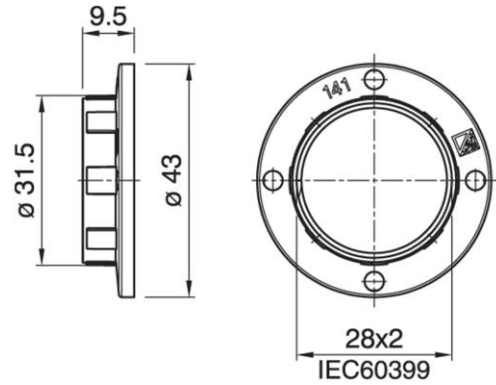

SHADE RING E14 ART.141 BL

Cod. 012423 -

Ghiera per portalampane filettati

Shade ring for threaded lampholder

Varianti - Variants

Cod. 012422 - bianco / white

Cod. 026472 - bianco verniciato / white painted

Cod. 012421 - oro / gold

Cod. 026473 - oro verniciato / gold painted

Cod. 021353 - trasparente / transparent

Cod. 012423

Materiale	Material	termoplastico / thermoplastic resin
Attacco lampada	Lamp socket	E14
Trattamento/Colore	Color/Treatment	nero / black
Altezza utile	Height	9,5 mm
Diametro	Diameter	43 mm
Peso pezzo	Item weight	2,7 g.
Pz. per confezione	Pieces per unit	1000
Dimensione confezione	Size of packaging	20 x 38 x 25 cm