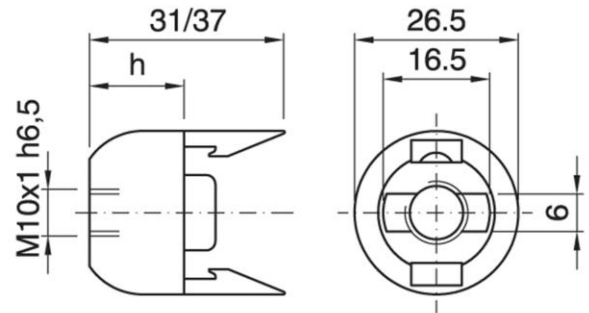

DOME E14 ART.105 ASF GOLD

Cod. 011883 -

Cappello a scatto per portalampe monocorpo

Dome for one-piece lampholder

Varianti - Variants

Cod. 030931 - nero / black

Cod. 026093 - bianco / white

Cod. 026448 - trasparente / transparent

Cod. 021074 - nero - SL / black - SL

Cod. 021073 - bianco - SL / white - SL

Cod. 025546 - h 21 mm nero - SL / h 21 mm black - SL

Cod. 025545 - h 21 mm bianco - SL / h 21 mm white - SL

Cod. 011883

Materiale	Material	termoplastico / thermoplastic resin
Attacco lampada	Lamp socket	E14
Trattamento/Colore	Color/Treatment	oro / gold
Altezza utile	Height	15 mm
Tacca antisvitamento	Locking device nothc	esterna / external
Fissaggio/Connessione	Fixing/connection	con raccordo filettato (M10x1) con fermo / with threaded entry (M10x1) with retainer
Peso pezzo	Item weight	4,5 g.
Pz. per confezione	Pieces per unit	1000
Dimensione confezione	Size of packaging	20 x 38 x 25 cm