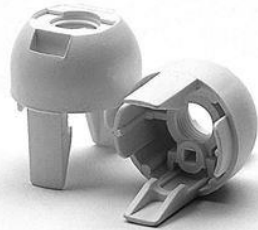

DOME E14 ART.105 ASF GOLD

Cod. 011883 -

Cappello a scatto per portalampe monocorpo

Dome for one-piece lampholder

Varianti - Variants

Cod. 030931 - nero / black

Cod. 026093 - bianco / white

Cod. 026448 - trasparente / transparent

Cod. 021074 - nero - SL / black - SL

Cod. 021073 - bianco - SL / white - SL

Cod. 025546 - h 21 mm nero - SL / h 21 mm black - SL

Cod. 025545 - h 21 mm bianco - SL / h 21 mm white - SL

Cod. 011883

Materiale	Material	termoplastico / thermoplastic resin
Attacco lampada	Lamp socket	E14
Trattamento/Colore	Color/Treatment	oro / gold
Altezza utile	Height	15 mm
Tacca antisvitamento	Locking device nothc	esterna / external
Fissaggio/Connessione	Fixing/connection	con raccordo filettato (M10x1) con fermo / with threaded entry (M10x1) with retainer
Peso pezzo	Item weight	4,5 g.
Pz. per confezione	Pieces per unit	1000
Dimensione confezione	Size of packaging	20 x 38 x 25 cm