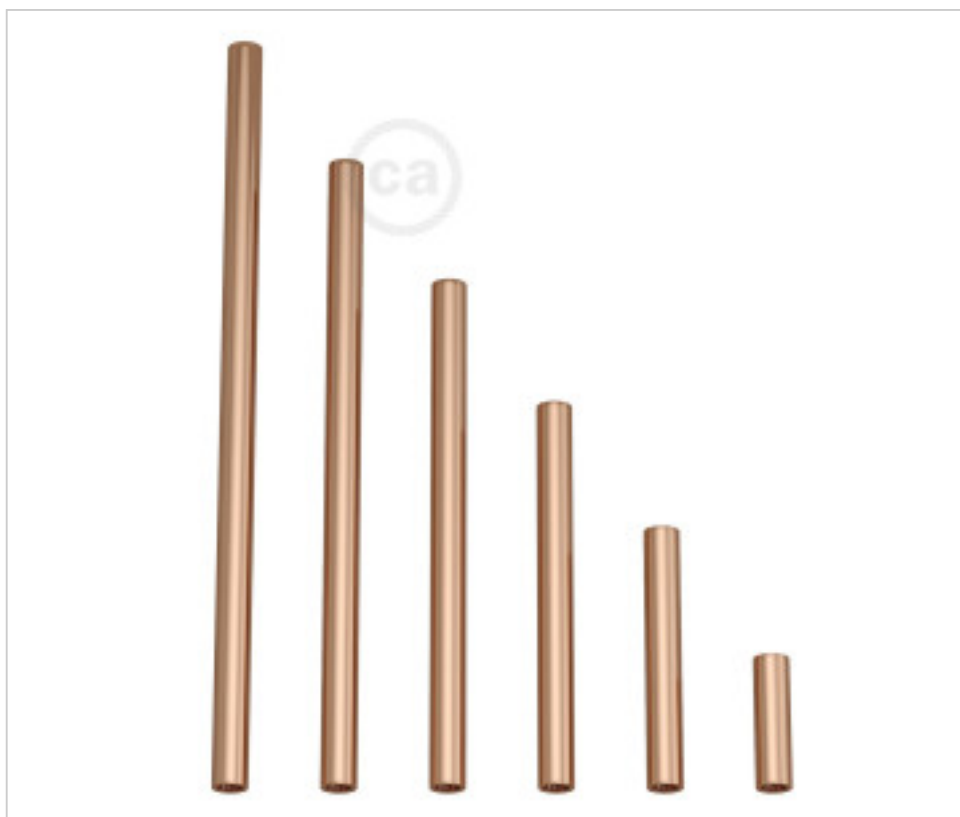

MATERIAL ELÉCTRICO > Cable Textil y accesorios > Accesorios para cable textil
Tubos de Extensión

CDEXT15RA

Tubo recto D13mm rosca M10x1 metal cobre 15 cm largo

20 de septiembre de 2024, 06:04

PRECIOS

	Lote	Precio sin IVA
	1	3,56€
	5	3,39€
	10	3,22€

Continúa en la siguiente página >>

MATERIAL ELÉCTRICO > Cable Textil y accesorios > Accesorios para cable textil
Tubos de Extensión

CDEXT15RA

Tubo recto D13mm rosca M10x1 metal cobre 15 cm largo

ESPECIFICACIONES TÉCNICAS

Peso: 230 Gramos

NOTAS

Tubo de extensión en metal con roscas hembra M10x1 en extremos para tubo roscado o prensaestopa.

OTRAS CARACTERÍSTICAS

Alto (mm): 150

Diámetro (mm): 13