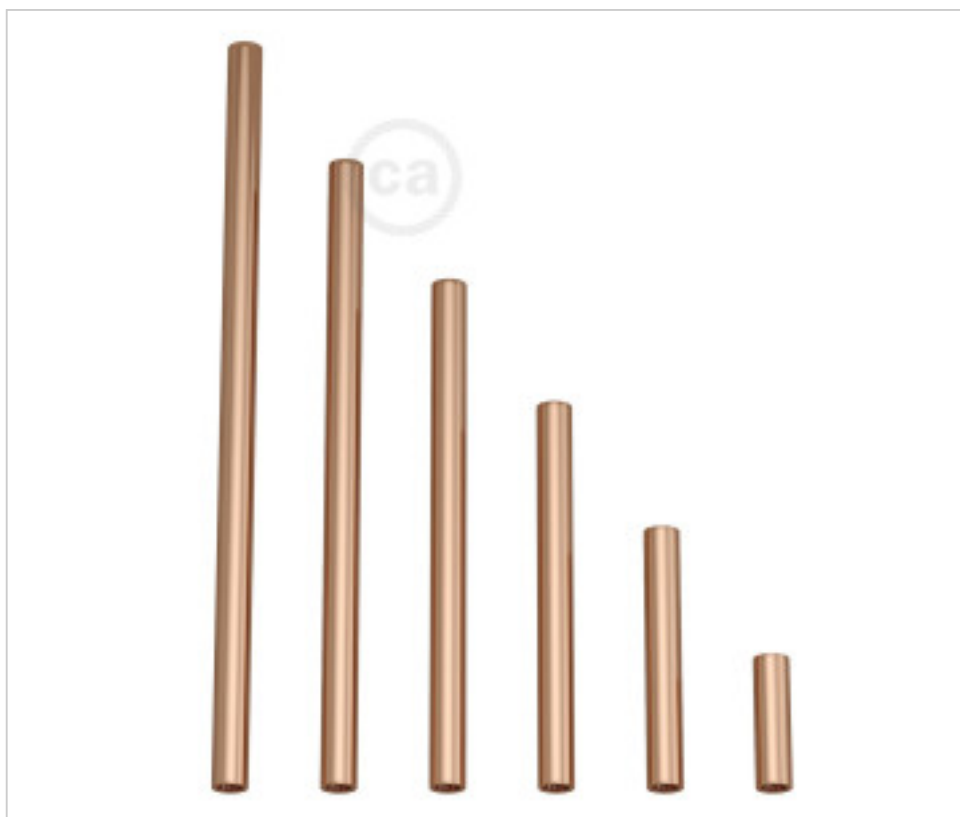

## CDEXT15RA

Tubo recto D13mm rosca M10x1 metal cobre 15 cm largo

19 de septiembre de 2024, 07:30

## CDEXT15RA

**Tubo recto D13mm rosca M10x1 metal cobre 15 cm largo**

### NOTAS

---

Tubo de extensión en metal con roscas hembra M10x1 en extremos para tubo roscado o prensaestopa.

### OTRAS CARACTERÍSTICAS

---

Alto (mm): 150

Diámetro (mm): 13