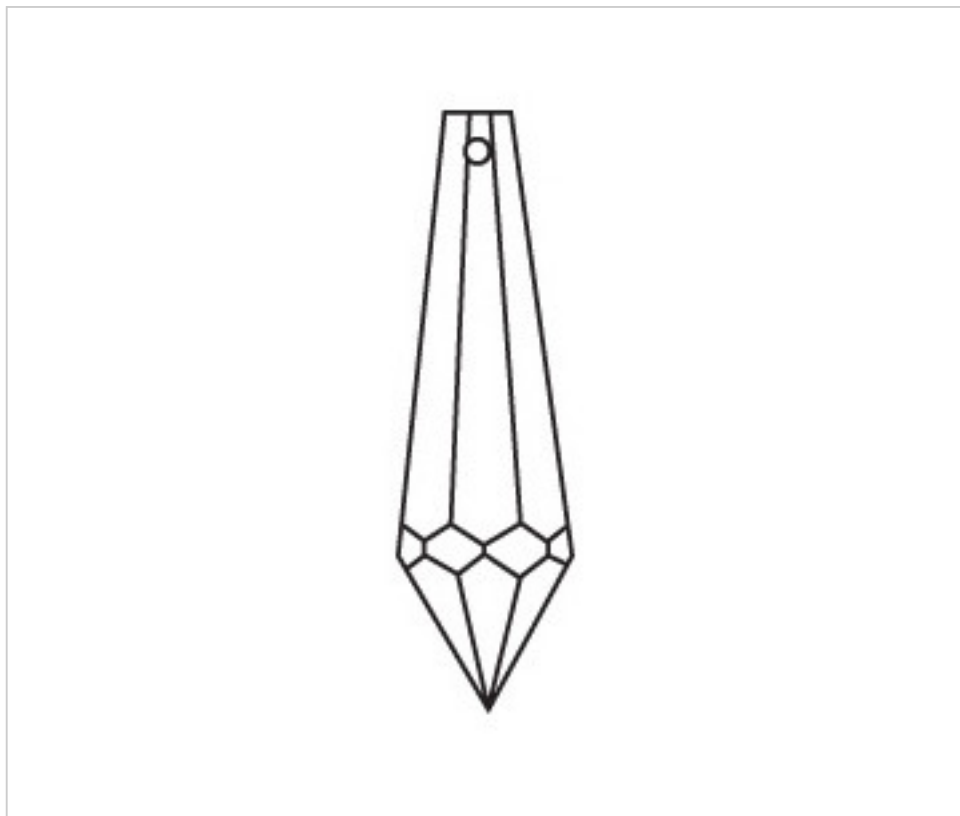

CRISTAL PARA LAMPARAS > Scholer Crystal Austria > Schöler Fantastic Line
Prismas Fantastic

D92256Z

Prisma 3225/63x10mm Sapphire

21 de septiembre de 2024, 02:55

PRECIOS

	Lote	Precio sin IVA
	1	3,56€
	32	2,38€
	224	2,08€

Continúa en la siguiente página >>

CRISTAL PARA LAMPARAS > Scholer Crystal Austria > Schöler Fantastic Line
Prismas Fantastic

D92256Z

Prisma 3225/63x10mm Sapphire

ESPECIFICACIONES TÉCNICAS

Peso: 7 Gramos

Embalaje: Caja 224 Uds.

OTRAS CARACTERÍSTICAS

Longitud (mm): 63

Ancho (mm): 10

Color: Sapphire