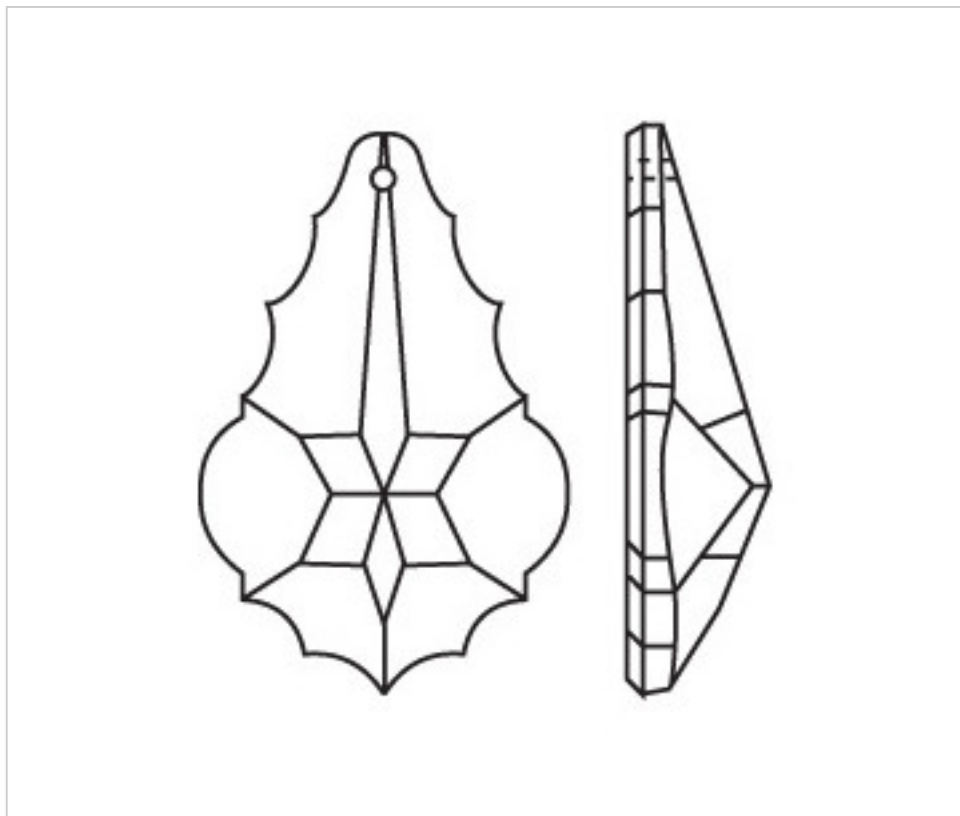

CRISTAL PARA LAMPARAS > Scholer Crystal Austria > Schöler Fantastic Line
Plaquetas Fantastic

D93905R

Plaqueta 3390/50x34mm Ruby

18 de septiembre de 2024, 21:36

PRECIOS

	Lote	Precio sin IVA
	1	4,08€
	14	2,73€
	98	2,37€

Continúa en la siguiente página >>

CRISTAL PARA LAMPARAS > Scholer Crystal Austria > Schöler Fantastic Line
Plaquetas Fantastic

D93905R

Plaqueta 3390/50x34mm Ruby

ESPECIFICACIONES TÉCNICAS

Peso: 16 Gramos

Embalaje: Caja 98 Uds.

OTRAS CARACTERÍSTICAS

Longitud (mm): 50

Ancho (mm): 34

Color: Ruby

DOCUMENTOS

 [Plaqueta 3390/50x34mm Ruby](#)