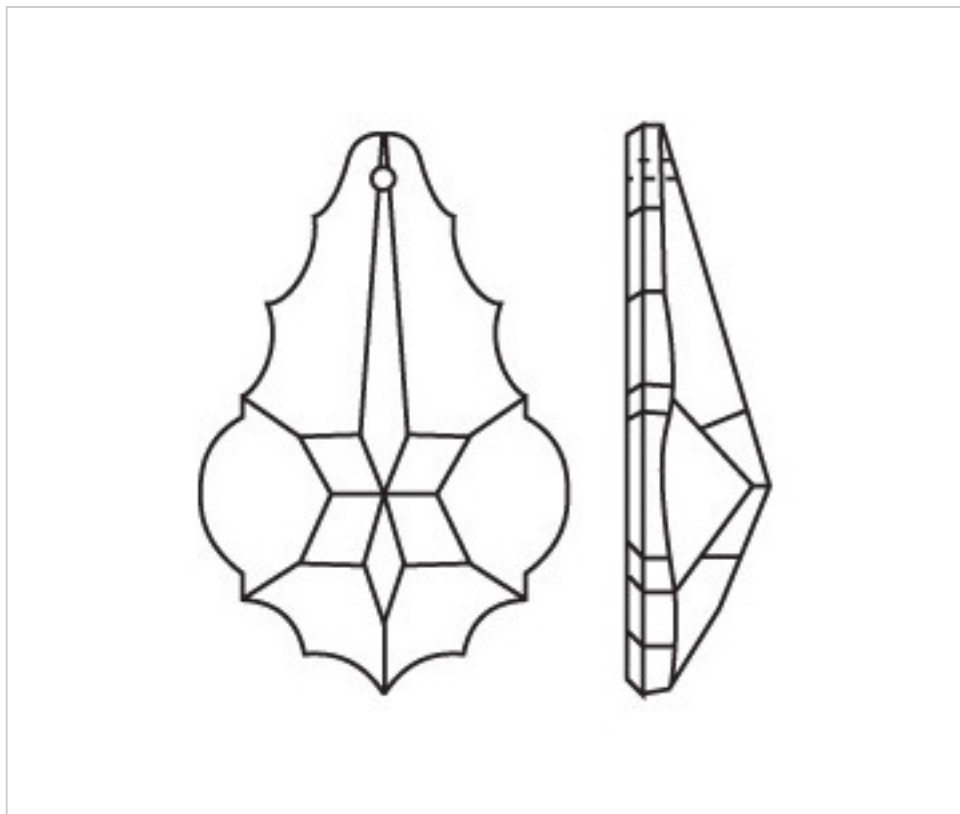

CRISTAL PARA LAMPARAS > Scholer Crystal Austria > Schöler Fantastic Line
Plaquetas Fantastic

D93905R

Plaqueta 3390/50x34mm Ruby

20 de septiembre de 2024, 04:13

PRECIOS

	Lote	Precio sin IVA
	1	4,08€
	14	2,73€
	98	2,37€

Continúa en la siguiente página >>

CRISTAL PARA LAMPARAS > Scholer Crystal Austria > Schöler Fantastic Line
Plaquetas Fantastic

D93905R

Plaqueta 3390/50x34mm Ruby

ESPECIFICACIONES TÉCNICAS

Peso: 16 Gramos

Embalaje: Caja 98 Uds.

OTRAS CARACTERÍSTICAS

Longitud (mm): 50

Ancho (mm): 34

Color: Ruby

DOCUMENTOS

 [Plaqueta 3390/50x34mm Ruby](#)