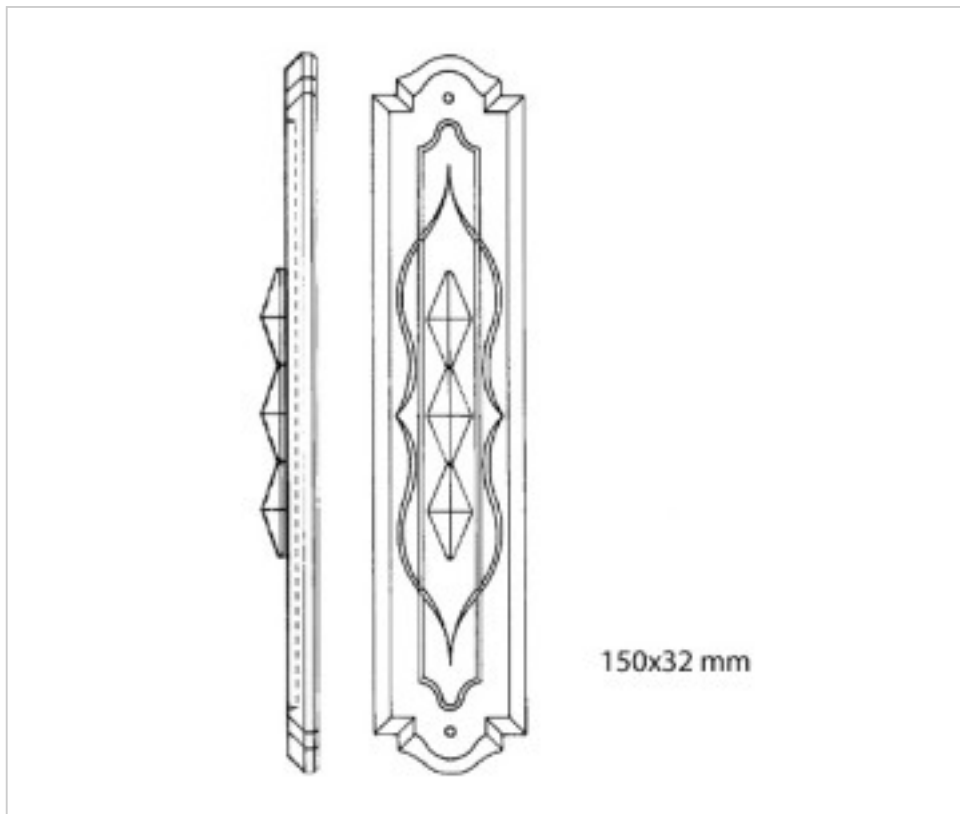

SWAROVSKI CRYSTAL > Strass Swarovski Crystal > Alargos Strass Swarovski
Alargos Strass Swarovski

110848215

Pieza 8482/150mm.001 Swarovski Crystal 2 taladros

20 de septiembre de 2024, 05:13

PRECIOS

	Lote	Precio sin IVA
	1	14,21€
	10	13,53€
	20	13,13€

Continúa en la siguiente página >>

SWAROVSKI CRYSTAL > Strass Swarovski Crystal > Alargos Strass Swarovski
Alargos Strass Swarovski

110848215

Pieza 8482/150mm.001 Swarovski Crystal 2 taladros

ESPECIFICACIONES TÉCNICAS

Peso: 90 Gramos

OTRAS CARACTERÍSTICAS

Longitud (mm): 150

Color: Transparente

DOCUMENTOS

 [Pieza 8482/150mm.001 Swarovski Crystal 2 taladros](#)