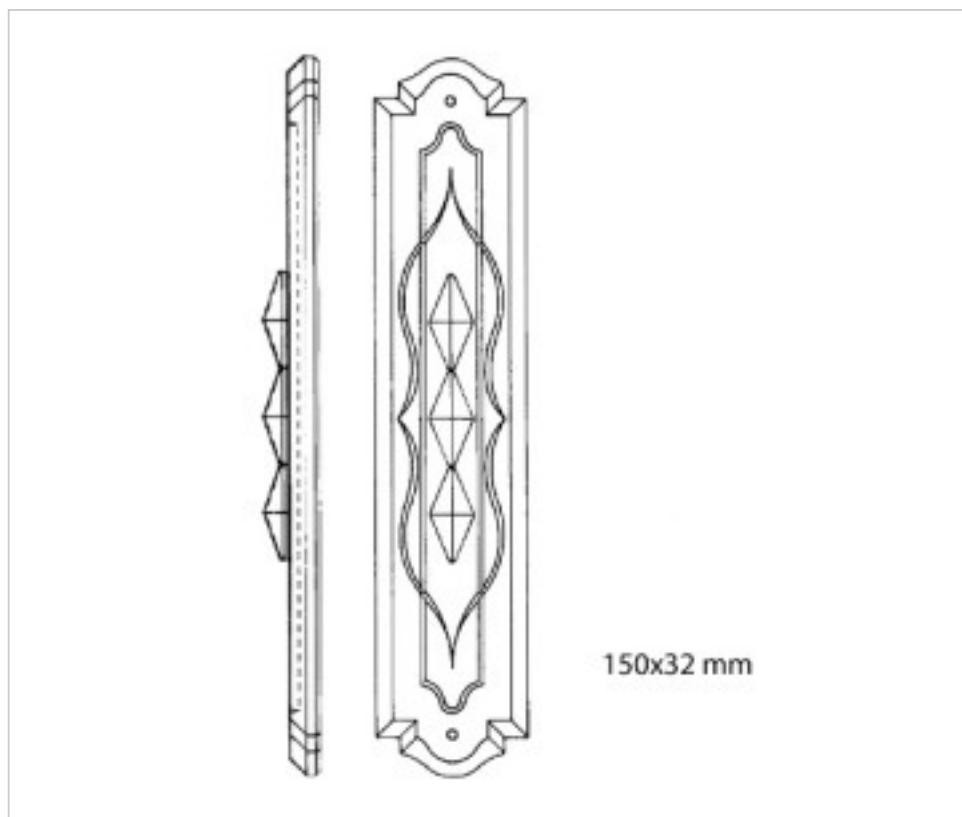

SWAROVSKI CRYSTAL > Strass Swarovski Crystal > Alargos Strass Swarovski
Alargos Strass Swarovski

110848215

Pieza 8482/150mm.001 Swarovski Crystal 2 taladros

19 de septiembre de 2024, 11:53

PRECIOS

	Lote	Precio sin IVA
	1	14,21€
	10	13,53€
	20	13,13€

Continúa en la siguiente página >>

SWAROVSKI CRYSTAL > Strass Swarovski Crystal > Alargos Strass Swarovski
Alargos Strass Swarovski

110848215

Pieza 8482/150mm.001 Swarovski Crystal 2 taladros

ESPECIFICACIONES TÉCNICAS

Peso: 90 Gramos

OTRAS CARACTERÍSTICAS

Longitud (mm): 150

Color: Transparente

DOCUMENTOS

 [Pieza 8482/150mm.001 Swarovski Crystal 2 taladros](#)