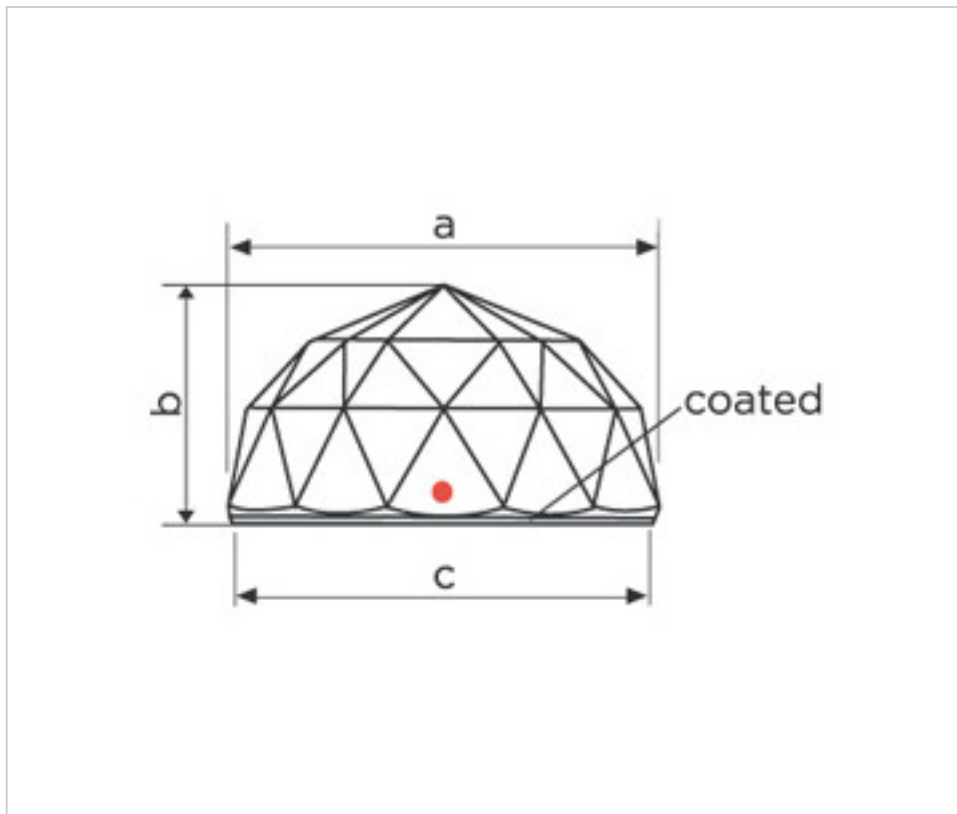

SWAROVSKI CRYSTAL > Strass Swarovski Crystal > Piezas para Pegar Strass Swarovski
Cristal con Cal para Pegado Strass Swarovski

110855034 - 1067331

Media bola 7120/30mm. Talla clasica. CAL´V´SI Swarovski Crystal

21 de septiembre de 2024, 09:02

PRECIOS

	Lote	Precio sin IVA
	1	14,88€
	30	11,91€
	120	10,35€

Continúa en la siguiente página >>