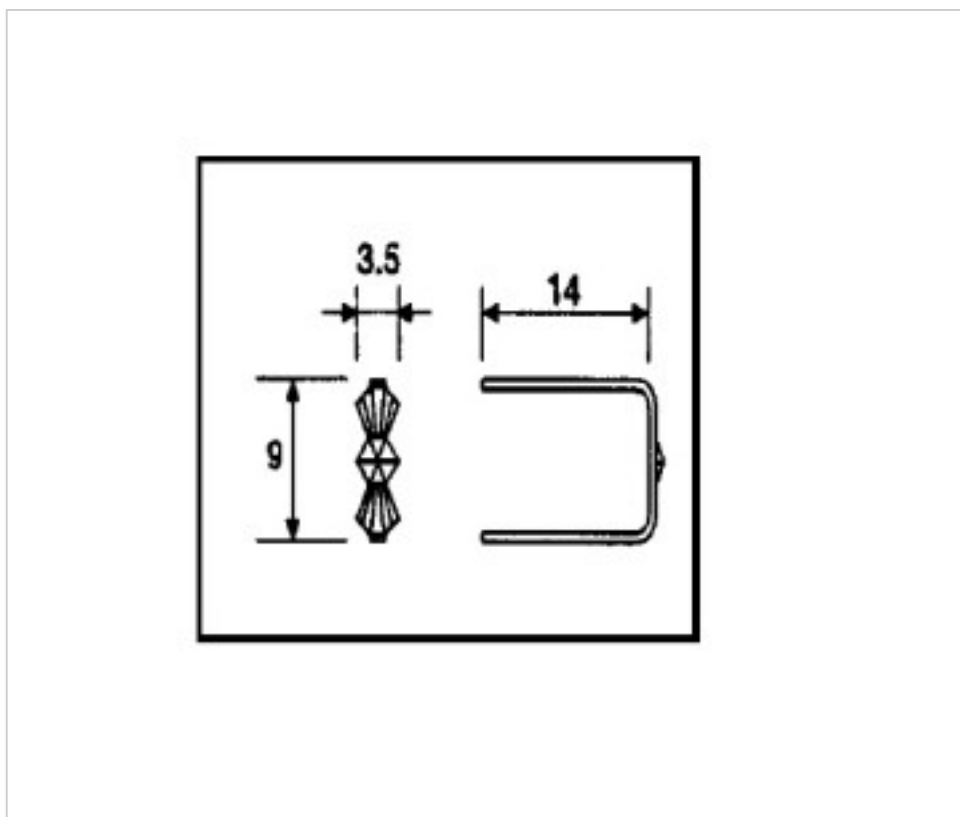

CRISTAL PARA LAMPARAS > Scholer Crystal Austria > Schöler ZIP line  
Accesorios engarce y pegado

E19143090

Lazo pata larga 9143 9mm Latón

19 de septiembre de 2024, 09:15

**Lazo pata larga 9143 9mm Latón**

## **OTRAS CARACTERÍSTICAS**

---

Longitud (mm): 14

Alto (mm): 9

Color: Latón