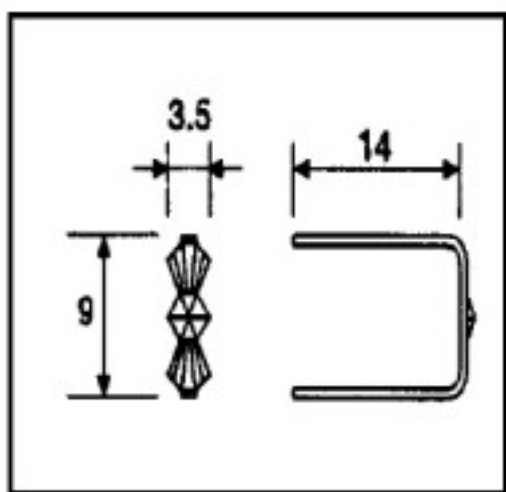

CRISTAL PARA LAMPARAS > Scholer Crystal Austria > Schöler ZIP line  
Accesorios engarce y pegado

E19143090

Lazo pata larga 9143 9mm Latón

21 de septiembre de 2024, 07:22

## PRECIOS

	Lote	Precio sin IVA
Pedido mínimo	5390	0,0126€

Continúa en la siguiente página >>

CRISTAL PARA LAMPARAS > Scholer Crystal Austria > Schöler ZIP line  
Accesorios engarce y pegado

**E19143090**

**Lazo pata larga 9143 9mm Latón**

## **OTRAS CARACTERÍSTICAS**

---

Longitud (mm): 14

Alto (mm): 9

Color: Latón