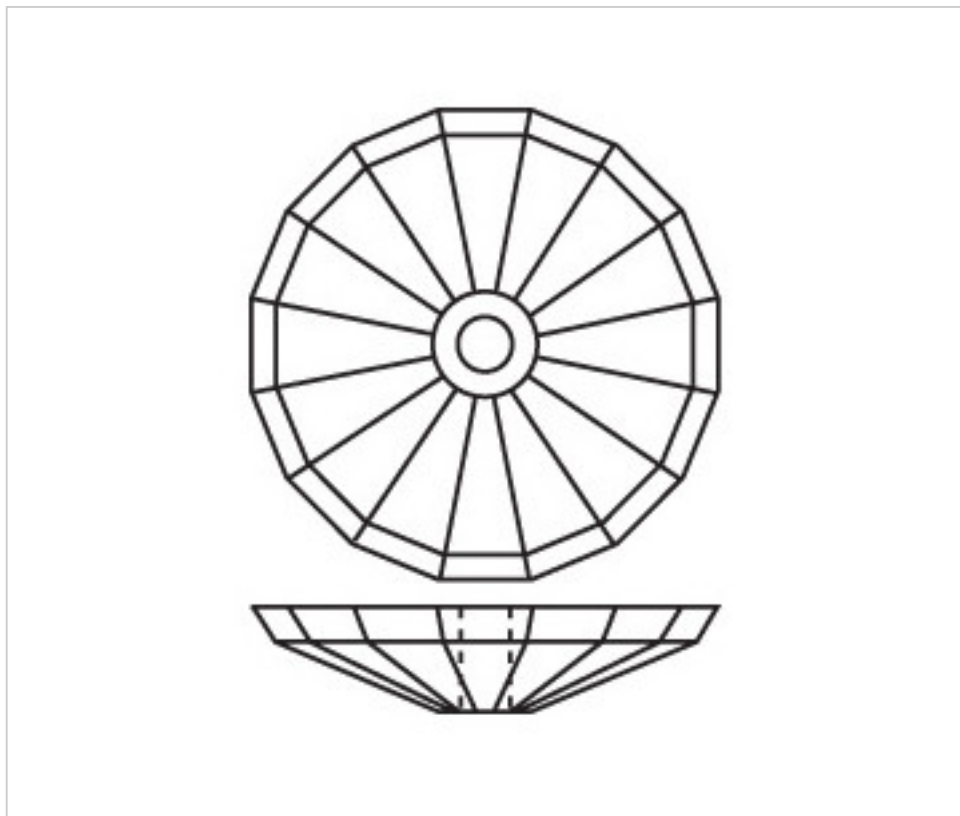

CRISTAL PARA LAMPARAS > Scholer Crystal Austria > Schöler Fantastic Line
Arandelas Fantastic

E15007P

Arandela 3850/70mm tc11 Rosaline

20 de septiembre de 2024, 10:19

PRECIOS

| | Lote | Precio sin IVA |
|--|------|----------------|
| | 1 | 38,21€ |
| | 4 | 25,49€ |
| | 12 | 22,20€ |

Continúa en la siguiente página >>

CRISTAL PARA LAMPARAS > Scholer Crystal Austria > Schöler Fantastic Line
Arandelas Fantastic

E15007P

Arandela 3850/70mm tc11 Rosaline

ESPECIFICACIONES TÉCNICAS

Peso: 118 Gramos

Embalaje: Caja 12 Uds.

OTRAS CARACTERÍSTICAS

Díámetro (mm): 70

Color: Rosalin

Taladro Central (mm): 11

DOCUMENTOS

 [Arandela 3850/70mm tc11 Rosaline](#)