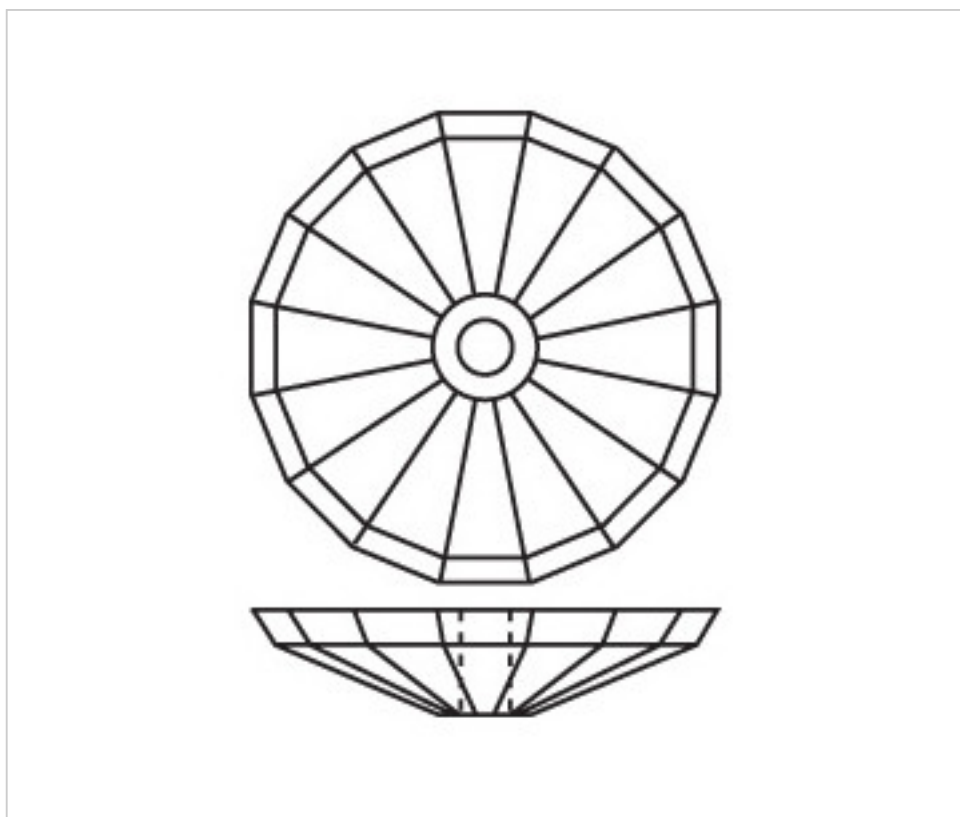

E15007P

Arandela 3850/70mm tc11 Rosaline

19 de septiembre de 2024, 02:53

PRECIOS

Lote	Precio sin IVA
1	38,21€
4	25,49€
12	22,20€

Continúa en la siguiente página >>

CRISTAL PARA LAMPARAS > Scholer Crystal Austria > Schöler Fantastic Line
Arandelas Fantastic

E15007P

Arandela 3850/70mm tc11 Rosaline

ESPECIFICACIONES TÉCNICAS

Peso: 118 Gramos

Embalaje: Caja 12 Uds.

OTRAS CARACTERÍSTICAS

Díámetro (mm): 70

Color: Rosalin

Taladro Central (mm): 11

DOCUMENTOS

 [Arandela 3850/70mm tc11 Rosaline](#)