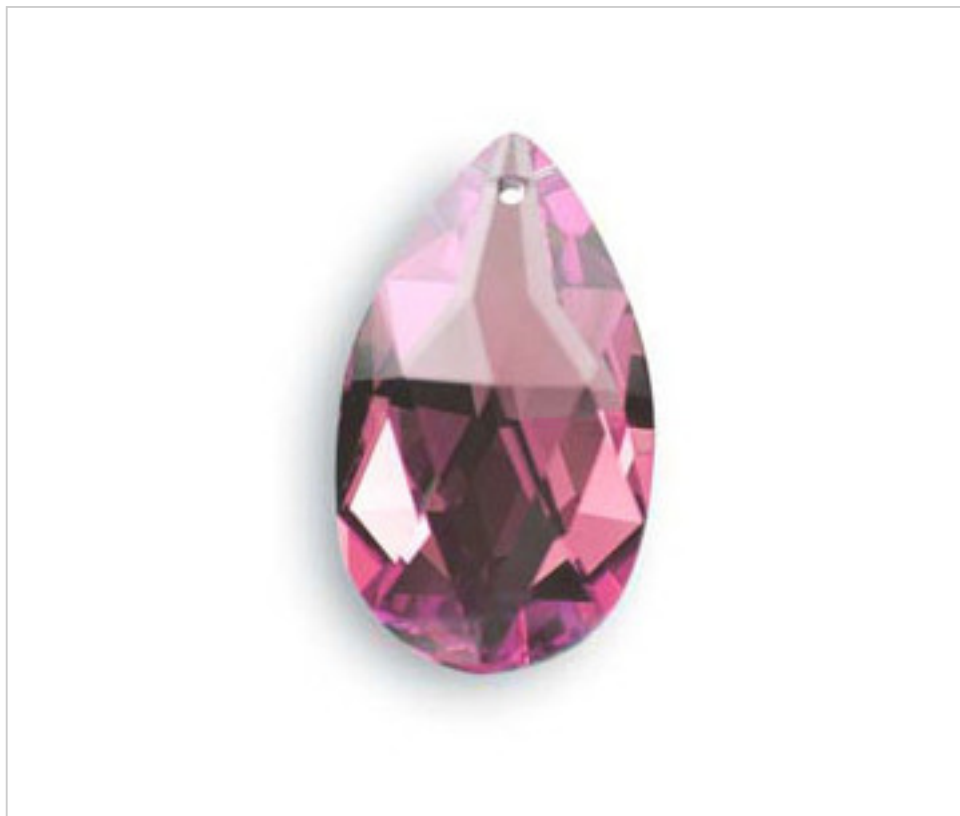

SWAROVSKI CRYSTAL > Strass Swarovski Crystal > Almendros Strass Swarovski
Almendros Strass Swarovski Colores

11287213R - 168695

Almendro 8721/38x22mm Rosaline Swarovski Crystal

20 de septiembre de 2024, 03:22

PRECIOS

	Lote	Precio sin IVA
	1	3,99€
	32	3,19€
	192	2,76€

Continúa en la siguiente página >>

SWAROVSKI CRYSTAL > Strass Swarovski Crystal > Almendros Strass Swarovski
Almendros Strass Swarovski Colores

11287213R - 168695

Almendro 8721/38x22mm Rosaline Swarovski Crystal

ESPECIFICACIONES TÉCNICAS

Peso: 12 Gramos

Embalaje: Caja 192 Uds.

OTRAS CARACTERÍSTICAS

Longitud (mm): 38

Ancho (mm): 22

Color: Rosa

DOCUMENTOS

 [Almendro 8721/38x22mm Rosaline Swarovski Crystal](#)