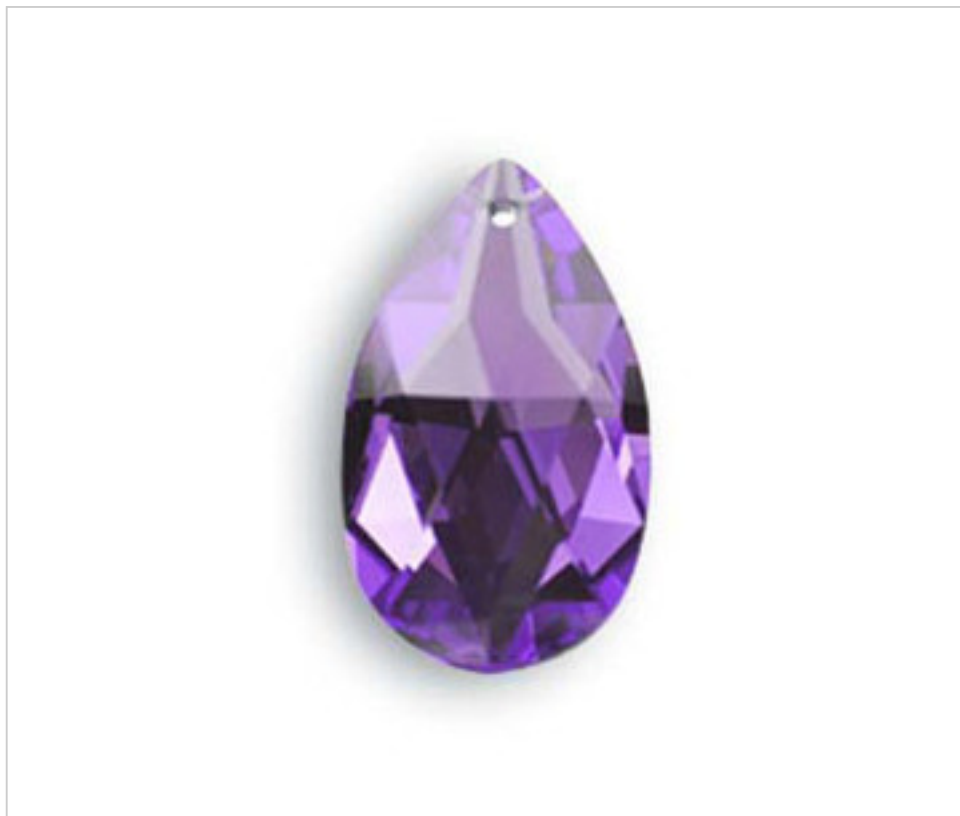

SWAROVSKI CRYSTAL > Strass Swarovski Crystal > Almendros Strass Swarovski
Almendros Strass Swarovski Colores

11287213M - 627116

Almendro 8721/38x22mm Blue Violet Swarovski Crystal

19 de septiembre de 2024, 01:57

PRECIOS

	Lote	Precio sin IVA
	1	3,99€
	32	3,19€
	192	2,76€

Continúa en la siguiente página >>

SWAROVSKI CRYSTAL > Strass Swarovski Crystal > Almendros Strass Swarovski
Almendros Strass Swarovski Colores

11287213M - 627116

Almendro 8721/38x22mm Blue Violet Swarovski Crystal

ESPECIFICACIONES TÉCNICAS

Peso: 13 Gramos

Embalaje: Caja 192 Uds.

OTRAS CARACTERÍSTICAS

Longitud (mm): 38

Ancho (mm): 22

Color: Blue Violet

DOCUMENTOS

 [Almendro 8721/38x22mm Blue Violet Swarovski Crystal](#)