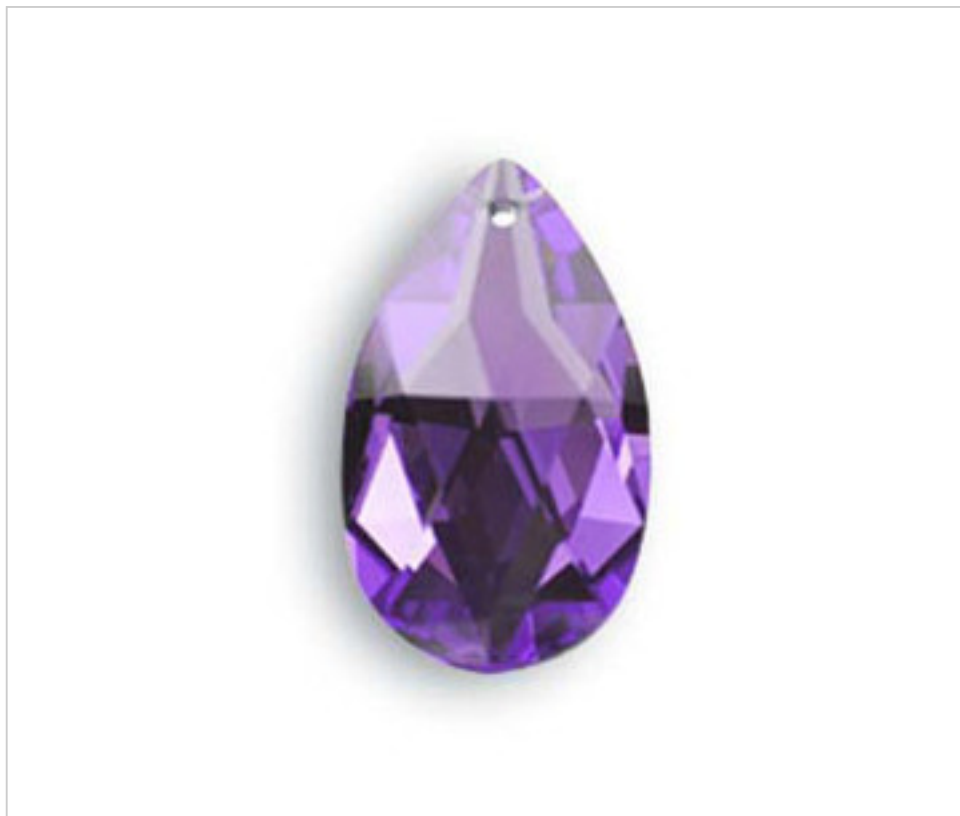

SWAROVSKI CRYSTAL > Strass Swarovski Crystal > Almendros Strass Swarovski  
Almendros Strass Swarovski Colores

11287213M - 627116

Almendro 8721/38x22mm Blue Violet Swarovski Crystal

20 de septiembre de 2024, 09:54

11287213M - 627116

**Almendro 8721/38x22mm Blue Violet Swarovski Crystal**

## OTRAS CARACTERÍSTICAS

---

Longitud (mm): 38

Ancho (mm): 22

Color: Blue Violet

## DOCUMENTOS

---

 [Almendro 8721/38x22mm Blue Violet Swarovski Crystal](#)