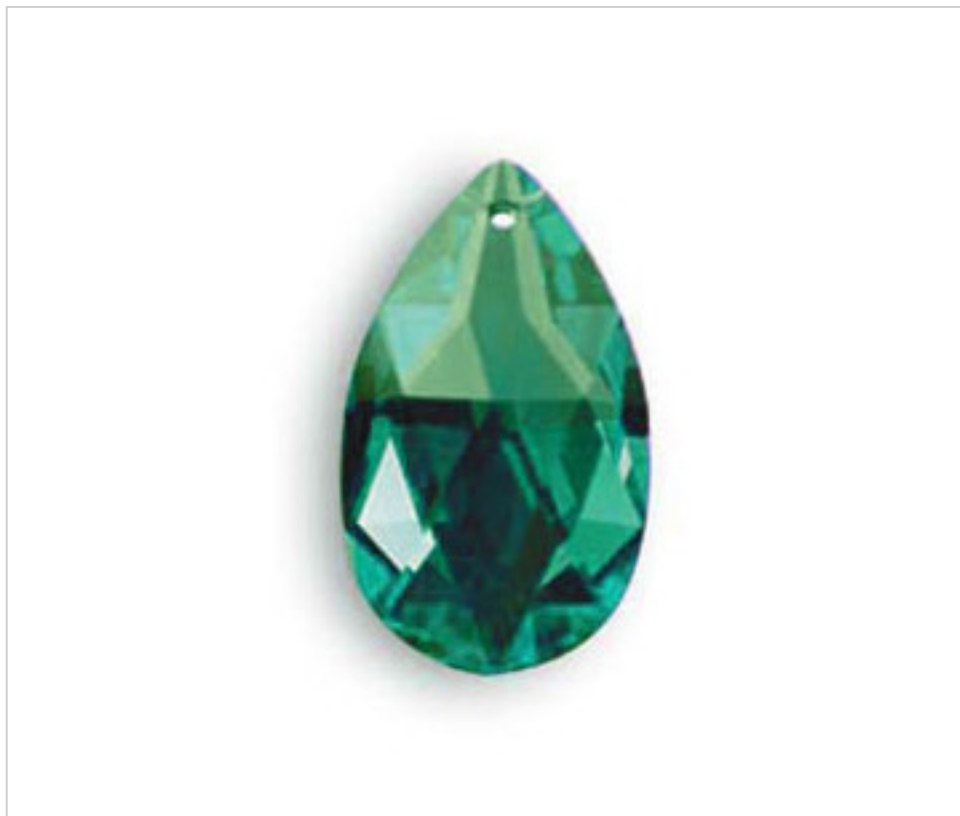

SWAROVSKI CRYSTAL > Strass Swarovski Crystal > Almendros Strass Swarovski
Almendros Strass Swarovski Colores

11287212E - 844240

Almendro 8721/28x17mm Emerald Swarovski Crystal

20 de septiembre de 2024, 03:39

PRECIOS

	Lote	Precio sin IVA
	1	2,98€
	50	2,38€
	400	2,07€

Continúa en la siguiente página >>

SWAROVSKI CRYSTAL > Strass Swarovski Crystal > Almendros Strass Swarovski
Almendros Strass Swarovski Colores

11287212E - 844240

Almendro 8721/28x17mm Emerald Swarovski Crystal

ESPECIFICACIONES TÉCNICAS

Peso: 6 Gramos

Embalaje: Caja 400 Uds.

OTRAS CARACTERÍSTICAS

Longitud (mm): 28

Ancho (mm): 17

Color: Emerald

DOCUMENTOS

 [Almendro 8721/28x17mm Emerald Swarovski Crystal](#)