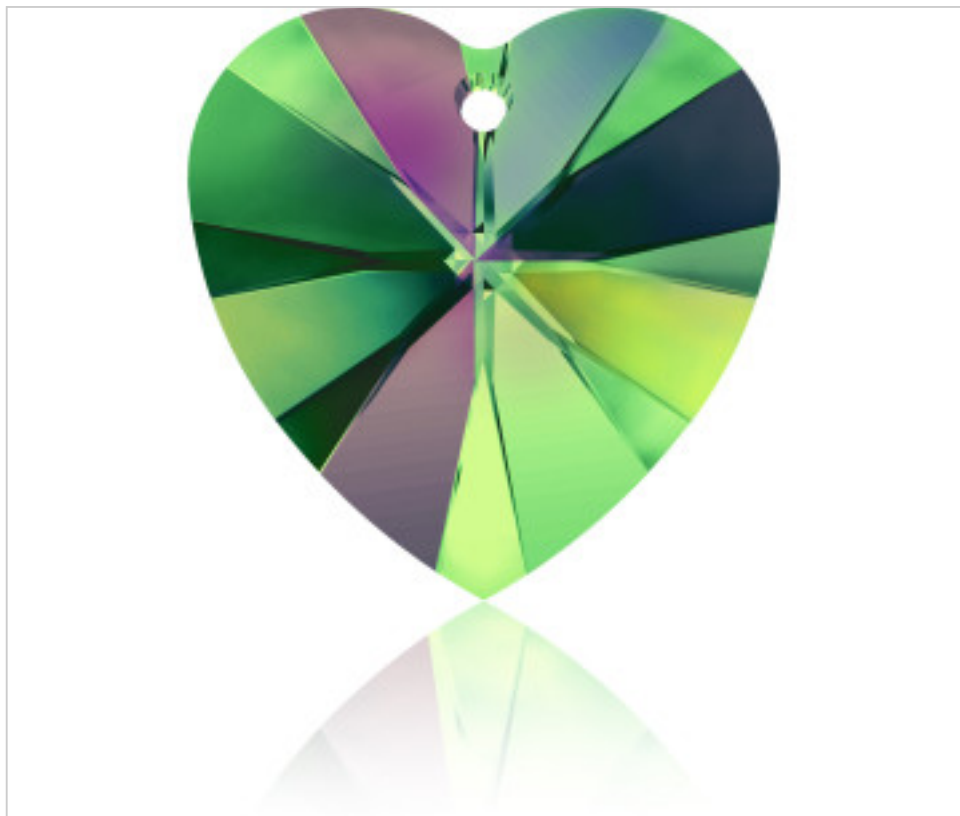

SWAROVSKI CRYSTAL > Swarovski Fashion > Pendants
6228 Xilion Heart Pendant

PP6228.014.001E - 1021448

6228 14x14mm Crystal Vitrail Medium(001 VM)

19 de septiembre de 2024, 11:47

PRECIOS

	Lote	Precio sin IVA
Pedido mínimo	144	1,00€

Continúa en la siguiente página >>

SWAROVSKI CRYSTAL > Swarovski Fashion > Pendants
6228 Xilion Heart Pendant

PP6228.014.001E - 1021448

6228 14x14mm Crystal Vitrail Medium(001 VM)

ESPECIFICACIONES TÉCNICAS