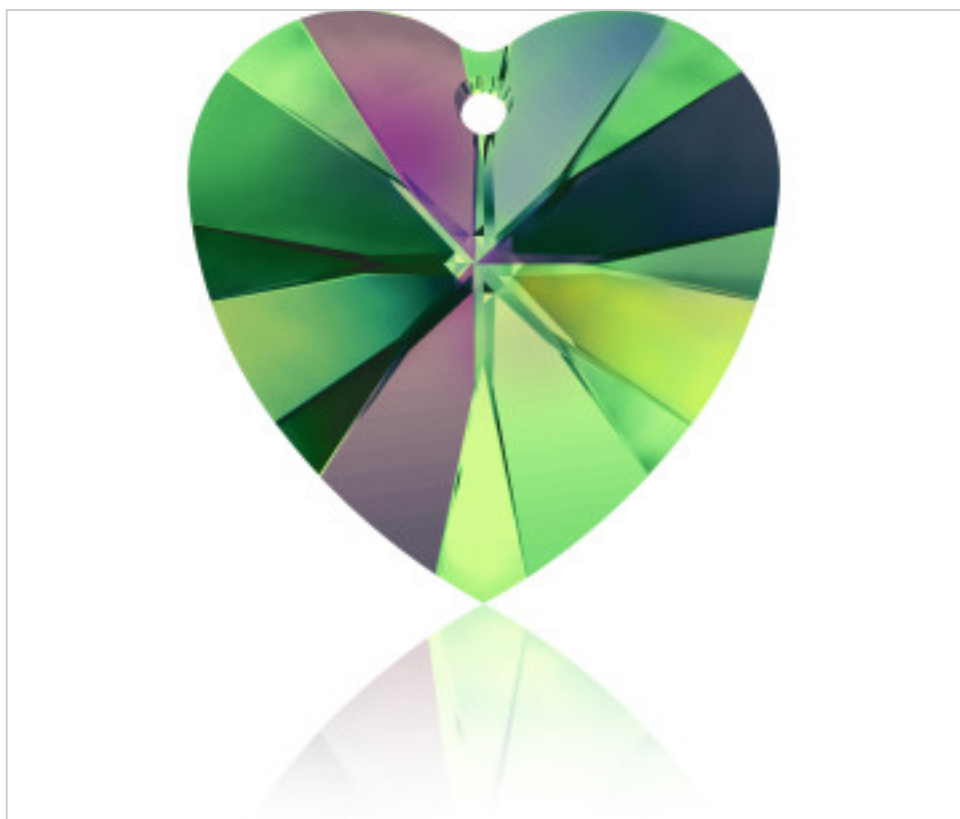

SWAROVSKI CRYSTAL > Swarovski Fashion > Pendants
6228 Xilion Heart Pendant

PP6228.014.001E - 1021448

6228 14x14mm Crystal Vitrail Medium(001 VM)

20 de septiembre de 2024, 03:31

PRECIOS

	Lote	Precio sin IVA
Pedido mínimo	144	1,00€

Continúa en la siguiente página >>

SWAROVSKI CRYSTAL > Swarovski Fashion > Pendants
6228 Xilion Heart Pendant

PP6228.014.001E - 1021448

6228 14x14mm Crystal Vitrail Medium(001 VM)

ESPECIFICACIONES TÉCNICAS