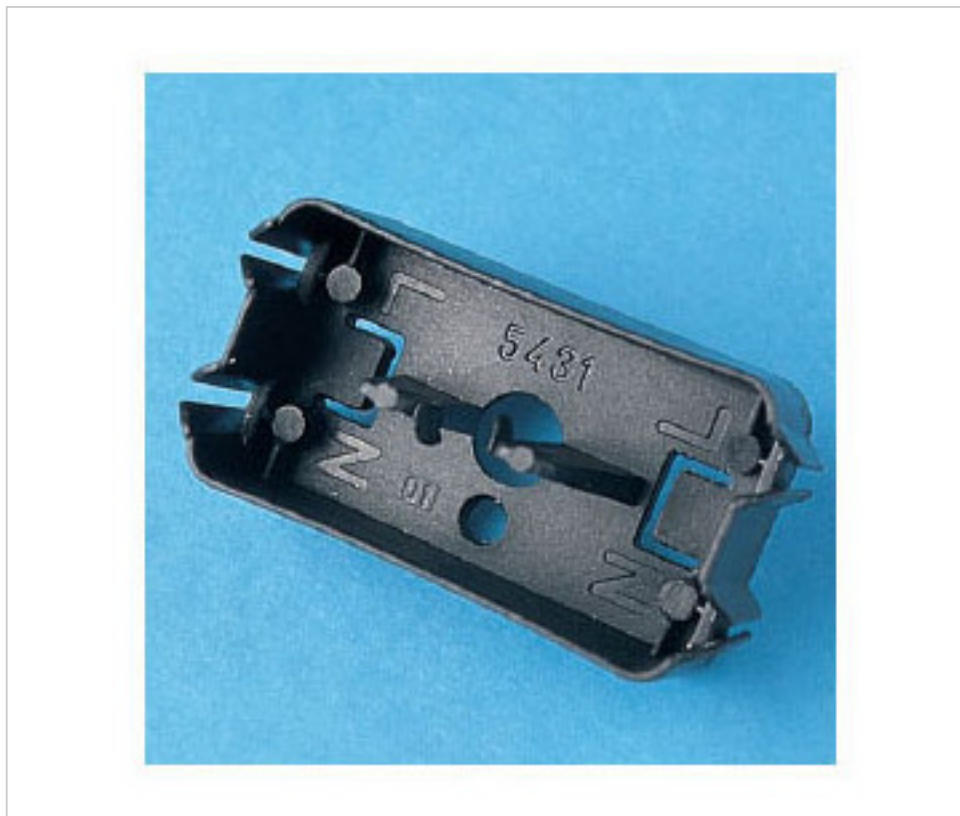

STEAB ACCESORIOS > Steab Accesorios Aislantes > Steab Iluminacion
Protectores para Regletas de conexion, Guias Cable

16543101

5431/////221 Caja porta regleta Nylon66 RV-AE Negro

20 de septiembre de 2024, 08:15

PRECIOS

	Lote	Precio sin IVA
	1	0,5623€
	50	0,3747€
	500	0,2573€
	2500	0,2383€

Continúa en la siguiente página >>

16543101

5431////////221 Caja porta regleta Nylon66 RV-AE Negro

ESPECIFICACIONES TÉCNICAS

Peso: 4 Gramos

Embalaje: Bolsa 500 Uds.

NOTAS

Indicado para regletas seccion maxima 2,5 mm . Para luminarias en clase II.

OTRAS CARACTERÍSTICAS

Longitud (mm): 38

Ancho (mm): 20,5

Alto (mm): 16,5

Color: Negro