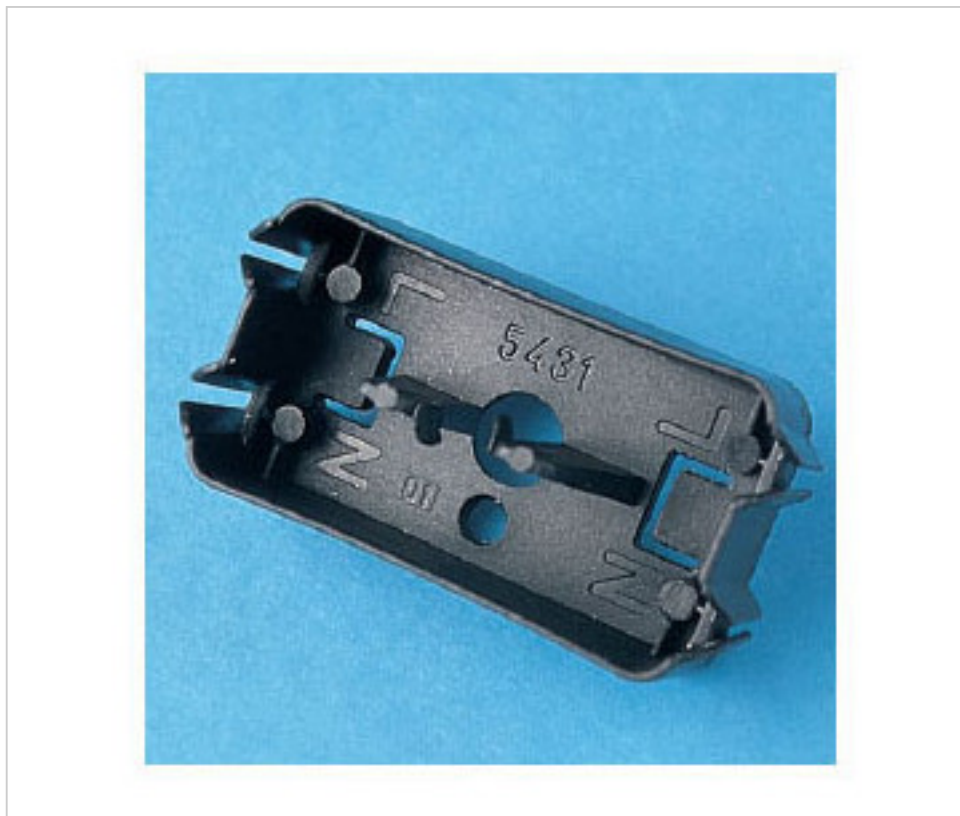

STEAB ACCESORIOS > Steab Accesorios Aislantes > Steab Iluminacion
Protectores para Regletas de conexion, Guias Cable

16543101

5431/////221 Caja porta regleta Nylon66 RV-AE Negro

19 de septiembre de 2024, 05:47

PRECIOS

	Lote	Precio sin IVA
	1	0,5623€
	50	0,3747€
	500	0,2573€
	2500	0,2383€

Continúa en la siguiente página >>

STEAB ACCESORIOS > Steab Accesorios Aislantes > Steab Iluminacion
Protectores para Regletas de conexion, Guias Cable

16543101

5431////////221 Caja porta regleta Nylon66 RV-AE Negro

ESPECIFICACIONES TÉCNICAS

Peso: 4 Gramos

Embalaje: Bolsa 500 Uds.

NOTAS

Indicado para regletas seccion maxima 2,5 mm . Para luminarias en clase II.

OTRAS CARACTERÍSTICAS

Longitud (mm): 38

Ancho (mm): 20,5

Alto (mm): 16,5

Color: Negro

DOCUMENTOS

 [Instrucciones de montaje](#)

 [5431////////221 Caja porta regleta Nylon66 RV-AE Negro](#)